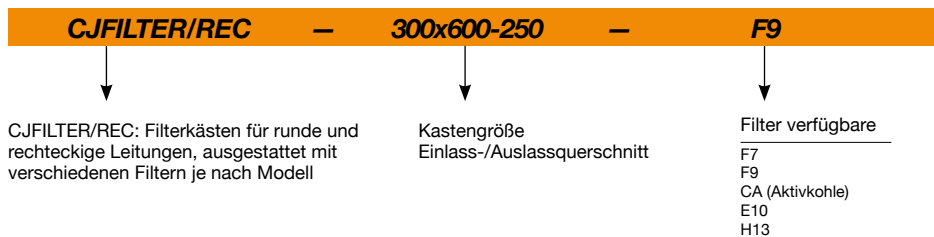

CJFILTER/REC

Filterkästen für runde und rechteckige Leitungen, ausgestattet mit verschiedenen Filtern je nach Modell

Hauptmerkmale:

- Seitliche Wartungsplatte.
- Einfache Installation.
- Filter können einfach und schnell mithilfe von Führungen ausgetauscht werden.
- 5 mm dicke Schalldämmung.
- Modelle mit niedrigem Profil für den Einbau in Zwischendecken.
- Kompakte Filter der Filterklasse F7 und F9 für die Montage auf 98-mm-Schiene.
- Polyeder-Filter der Filterklasse E10, H13 und Aktivkohle mit 292 mm Tiefe für die Montage auf 25-mm-Schiene.

Bestellnummer

Abmessungen mm

	Al	An	P1	P2	F	G	D
CJFILTER/REC-300x600-150	370	640	450	530	-	-	150
CJFILTER/REC-300x600-160	370	640	450	530	-	-	160
CJFILTER/REC-300x600-200	370	640	450	530	-	-	200
CJFILTER/REC-300x600-250	370	640	450	530	-	-	250
CJFILTER/REC-300x600-250x500	370	640	450	530	250	500	-
CJFILTER/REC-500x700-250x500	570	740	450	530	250	500	-
CJFILTER/REC-500x700-300x700	570	740	450	530	300	700	-
CJFILTER/REC-500x700-315	570	740	450	530	-	-	315
CJFILTER/REC-500x700-355	570	740	450	530	-	-	355
CJFILTER/REC-500x700-400x700	570	740	450	530	400	700	-

Druckverlust-Kennlinien

Q= Volumenstrom in m³/h, m³/s und cfm Pe= Statischer Druck in mmH₂O, Pa und inwg

Codes verfügbarer Filter und Filterkombinationen nach Kastengrößen

KASTENGRÖSSE (Höhe x Breite)	ANZAHL FILTER NACH KASTENGRÖSSE FILTERGRÖSSE			FILTERCODE NACH GRÖSSE UND EFFIZIENZ					
	287x592	490x592	592x592	FILTERGRÖSSE	F7	F9	CA	E10	H13
300x600	1	-	-	287x592	1104804	1104833	1082526	1104852	1104857
500x700	-	1	-	490x592	1104832	1104846	1104849	1104855	1104858
600x600	-	-	1	592x592	1082426	1104847	1082525	1104856	1104859
900x600	1	-	1						
1200x600	-	-	2						