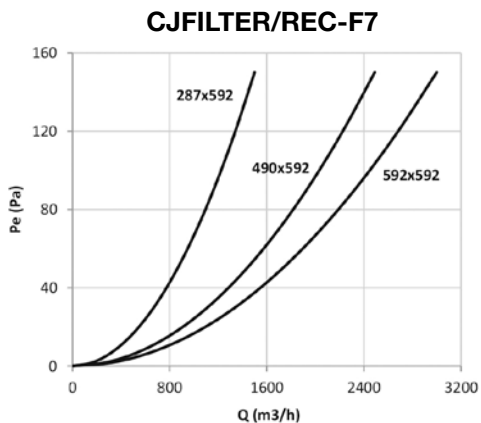

CJFILTER/REC

Filterkästen für runde und rechteckige Leitungen, ausgestattet mit verschiedenen Filtern je nach Modell

Hauptmerkmale:

- Seitliche Wartungsplatte.
- Einfache Installation.
- Filter können einfach und schnell mithilfe von Führungen ausgetauscht werden.
- 5 mm dicke Schalldämmung.
- Modelle mit niedrigem Profil für den Einbau in Zwischendecken.
- Kompakte Filter der Filterklasse F7 und F9 für die Montage auf 98-mm-Schiene.
- Polyeder-Filter der Filterklasse E10, H13 und Aktivkohle mit 292 mm Tiefe für die Montage auf 25-mm-Schiene.

Bestellnummer

Abmessungen mm

	Al	An	P1	P2	F	G	D
CJFILTER/REC-300x600-150	370	640	450	530	-	-	150
CJFILTER/REC-300x600-160	370	640	450	530	-	-	160
CJFILTER/REC-300x600-200	370	640	450	530	-	-	200
CJFILTER/REC-300x600-250	370	640	450	530	-	-	250
CJFILTER/REC-300x600-250x500	370	640	450	530	250	500	-
CJFILTER/REC-500x700-250x500	570	740	450	530	250	500	-
CJFILTER/REC-500x700-300x700	570	740	450	530	300	700	-
CJFILTER/REC-500x700-315	570	740	450	530	-	-	315
CJFILTER/REC-500x700-355	570	740	450	530	-	-	355
CJFILTER/REC-500x700-400x700	570	740	450	530	400	700	-

Druckverlust-Kennlinien

Q= Volumenstrom in m³/h, m³/s und cfm Pe= Statischer Druck in mmH₂O, Pa und inwg

Codes verfügbarer Filter und Filterkombinationen nach Kastengrößen

KASTENGRÖSSE (Höhe x Breite)	ANZAHL FILTER NACH KASTENGRÖSSE FILTERGRÖSSE			FILTERCODE NACH GRÖSSE UND EFFIZIENZ					
	287x592	490x592	592x592	FILTERGRÖSSE	F7	F9	CA	E10	H13
300x600	1	-	-	287x592	1104804	1104833	1082526	1104852	1104857
500x700	-	1	-	490x592	1104832	1104846	1104849	1104855	1104858
600x600	-	-	1	592x592	1082426	1104847	1082525	1104856	1104859
900x600	1	-	1						
1200x600	-	-	2						