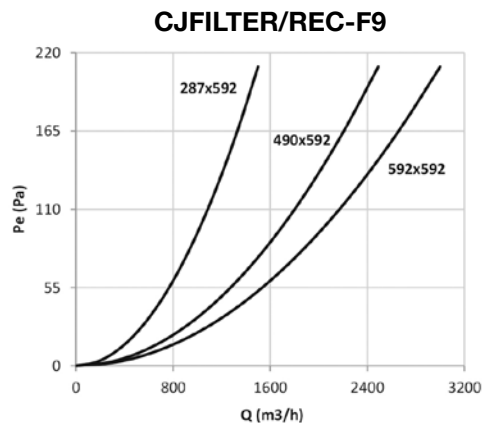

CJFILTER/REC

Filterkästen für runde und rechteckige Leitungen, ausgestattet mit verschiedenen Filtern je nach Modell

Hauptmerkmale:

- Seitliche Wartungsplatte.
- Einfache Installation.
- Filter können einfach und schnell mithilfe von Führungen ausgetauscht werden.
- 5 mm dicke Schalldämmung.
- Modelle mit niedrigem Profil für den Einbau in Zwischendecken.
- Kompakte Filter der Filterklasse F7 und F9 für die Montage auf 98-mm-Schiene.
- Polyeder-Filter der Filterklasse E10, H13 und Aktivkohle mit 292 mm Tiefe für die Montage auf 25-mm-Schiene.

Bestellnummer

Abmessungen mm

	Al	An	P1	P2	F	G	D
CJFILTER/REC-300x600-150	370	640	450	530	-	-	150
CJFILTER/REC-300x600-160	370	640	450	530	-	-	160
CJFILTER/REC-300x600-200	370	640	450	530	-	-	200
CJFILTER/REC-300x600-250	370	640	450	530	-	-	250
CJFILTER/REC-300x600-250x500	370	640	450	530	250	500	-
CJFILTER/REC-500x700-250x500	570	740	450	530	250	500	-
CJFILTER/REC-500x700-300x700	570	740	450	530	300	700	-
CJFILTER/REC-500x700-315	570	740	450	530	-	-	315
CJFILTER/REC-500x700-355	570	740	450	530	-	-	355
CJFILTER/REC-500x700-400x700	570	740	450	530	400	700	-

Druckverlust-Kennlinien

Q= Volumenstrom in m³/h, m³/s und cfm Pe= Statischer Druck in mmH₂O, Pa und inwg

Codes verfügbarer Filter und Filterkombinationen nach Kastengrößen

KASTENGRÖSSE (Höhe x Breite)	ANZAHL FILTER NACH KASTENGRÖSSE FILTERGRÖSSE			FILTERCODE NACH GRÖSSE UND EFFIZIENZ					
	287x592	490x592	592x592	FILTERGRÖSSE	F7	F9	CA	E10	H13
300x600	1	-	-	287x592	1104804	1104833	1082526	1104852	1104857
500x700	-	1	-	490x592	1104832	1104846	1104849	1104855	1104858
600x600	-	-	1	592x592	1082426	1104847	1082525	1104856	1104859
900x600	1	-	1						
1200x600	-	-	2						