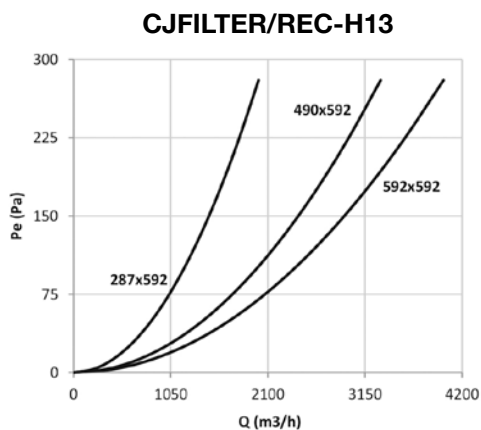

CJFILTER/REC

Filterkästen für runde und rechteckige Leitungen, ausgestattet mit verschiedenen Filtern je nach Modell

Hauptmerkmale:

- Seitliche Wartungsplatte.
- Einfache Installation.
- Filter können einfach und schnell mithilfe von Führungen ausgetauscht werden.
- 5 mm dicke Schalldämmung.
- Modelle mit niedrigem Profil für den Einbau in Zwischendecken.
- Kompakte Filter der Filterklasse F7 und F9 für die Montage auf 98-mm-Schiene.
- Polyeder-Filter der Filterklasse E10, H13 und Aktivkohle mit 292 mm Tiefe für die Montage auf 25-mm-Schiene.

Bestellnummer

Abmessungen mm

	Al	An	P1	P2	F	G	D
CJFILTER/REC-300x600-150	370	640	450	530	-	-	150
CJFILTER/REC-300x600-160	370	640	450	530	-	-	160
CJFILTER/REC-300x600-200	370	640	450	530	-	-	200
CJFILTER/REC-300x600-250	370	640	450	530	-	-	250
CJFILTER/REC-300x600-250x500	370	640	450	530	250	500	-
CJFILTER/REC-500x700-250x500	570	740	450	530	250	500	-
CJFILTER/REC-500x700-300x700	570	740	450	530	300	700	-
CJFILTER/REC-500x700-315	570	740	450	530	-	-	315
CJFILTER/REC-500x700-355	570	740	450	530	-	-	355
CJFILTER/REC-500x700-400x700	570	740	450	530	400	700	-

Druckverlust-Kennlinien

Q= Volumenstrom in m³/h, m³/s und cfm Pe= Statischer Druck in mmH₂O, Pa und inwg

Codes verfügbarer Filter und Filterkombinationen nach Kastengrößen

KASTENGRÖSSE (Höhe x Breite)	ANZAHL FILTER NACH KASTENGRÖSSE FILTERGRÖSSE			FILTERCODE NACH GRÖSSE UND EFFIZIENZ					
	287x592	490x592	592x592	FILTERGRÖSSE	F7	F9	CA	E10	H13
300x600	1	-	-	287x592	1104804	1104833	1082526	1104852	1104857
500x700	-	1	-	490x592	1104832	1104846	1104849	1104855	1104858
600x600	-	-	1	592x592	1082426	1104847	1082525	1104856	1104859
900x600	1	-	1						
1200x600	-	-	2						