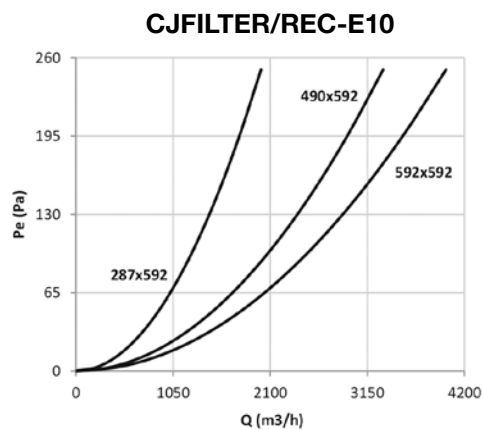

CJFILTER/REC

Filterkästen für runde und rechteckige Leitungen, ausgestattet mit verschiedenen Filtern je nach Modell

Hauptmerkmale:

- Seitliche Wartungsplatte.
- Einfache Installation.
- Filter können einfach und schnell mithilfe von Führungen ausgetauscht werden.
- 5 mm dicke Schalldämmung.
- Modelle mit niedrigem Profil für den Einbau in Zwischendecken.
- Kompakte Filter der Filterklasse F7 und F9 für die Montage auf 98-mm-Schiene.
- Polyeder-Filter der Filterklasse E10, H13 und Aktivkohle mit 292 mm Tiefe für die Montage auf 25-mm-Schiene.

Bestellnummer

Abmessungen mm

	Al	An	P1	P2	F	G	D
CJFILTER/REC-300x600-150	370	640	450	530	-	-	150
CJFILTER/REC-300x600-160	370	640	450	530	-	-	160
CJFILTER/REC-300x600-200	370	640	450	530	-	-	200
CJFILTER/REC-300x600-250	370	640	450	530	-	-	250
CJFILTER/REC-300x600-250x500	370	640	450	530	250	500	-
CJFILTER/REC-500x700-250x500	570	740	450	530	250	500	-
CJFILTER/REC-500x700-300x700	570	740	450	530	300	700	-
CJFILTER/REC-500x700-315	570	740	450	530	-	-	315
CJFILTER/REC-500x700-355	570	740	450	530	-	-	355
CJFILTER/REC-500x700-400x700	570	740	450	530	400	700	-

Druckverlust-Kennlinien

Q= Volumenstrom in m³/h, m³/s und cfm Pe= Statischer Druck in mmH₂O, Pa und inwg

Codes verfügbarer Filter und Filterkombinationen nach Kastengrößen

KASTENGRÖSSE (Höhe x Breite)	ANZAHL FILTER NACH KASTENGRÖSSE FILTERGRÖSSE			FILTERCODE NACH GRÖSSE UND EFFIZIENZ					
	287x592	490x592	592x592	FILTERGRÖSSE	F7	F9	CA	E10	H13
300x600	1	-	-	287x592	1104804	1104833	1082526	1104852	1104857
500x700	-	1	-	490x592	1104832	1104846	1104849	1104855	1104858
600x600	-	-	1	592x592	1082426	1104847	1082525	1104856	1104859
900x600	1	-	1						
1200x600	-	-	2						