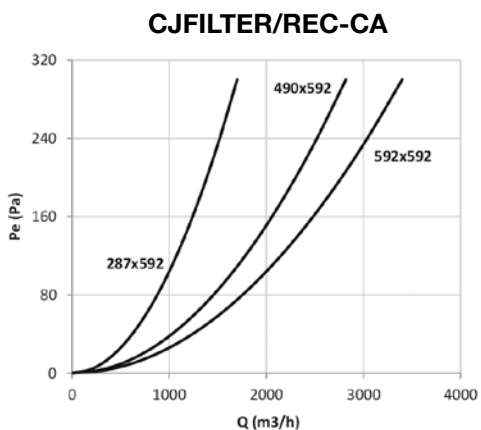

Bestellnummer

Abmessungen mm

	Al	An	P1	P2	F	G	D
CJFILTER/REC-300x600-150	370	640	450	530	-	-	150
CJFILTER/REC-300x600-160	370	640	450	530	-	-	160
CJFILTER/REC-300x600-200	370	640	450	530	-	-	200
CJFILTER/REC-300x600-250	370	640	450	530	-	-	250
CJFILTER/REC-300x600-250x500	370	640	450	530	250	500	-
CJFILTER/REC-500x700-250x500	570	740	450	530	250	500	-
CJFILTER/REC-500x700-300x700	570	740	450	530	300	700	-
CJFILTER/REC-500x700-315	570	740	450	530	-	-	315
CJFILTER/REC-500x700-355	570	740	450	530	-	-	355
CJFILTER/REC-500x700-400x700	570	740	450	530	400	700	-

	Al	An	P1	P2	F	G	D
CJFILTER/REC-600x1200-450	670	1240	450	530	-	-	450
CJFILTER/REC-600x1200-500x800	670	1240	450	530	500	800	-
CJFILTER/REC-600x600-315	670	640	450	530	-	-	315
CJFILTER/REC-600x600-400	670	640	450	530	-	-	400
CJFILTER/REC-600x900-315	670	940	450	530	-	-	315
CJFILTER/REC-600x900-350x600	670	940	450	530	350	600	-
CJFILTER/REC-600x900-355	670	940	450	530	-	-	355
CJFILTER/REC-600x900-400x700	670	940	450	530	400	700	-
CJFILTER/REC-600x900-450	670	940	450	530	-	-	450
CJFILTER/REC-600x900-500x800	670	940	450	530	500	800	-

Druckverlust-Kennlinien

Q= Volumenstrom in m³/h, m³/s und cfm Pe= Statischer Druck in mmH₂O, Pa und inwg

Codes verfügbarer Filter und Filterkombinationen nach Kastengrößen

KASTENGRÖSSE (Höhe x Breite)	ANZAHL FILTER NACH KASTENGRÖSSE FILTERGRÖSSE			FILTERCODE NACH GRÖSSE UND EFFIZIENZ					
	287x592	490x592	592x592	FILTERGRÖSSE	F7	F9	CA	E10	H13
300x600	1	-	-	287x592	1104804	1104833	1082526	1104852	1104857
500x700	-	1	-	490x592	1104832	1104846	1104849	1104855	1104858
600x600	-	-	1	592x592	1082426	1104847	1082525	1104856	1104859
900x600	1	-	1						
1200x600	-	-	2						