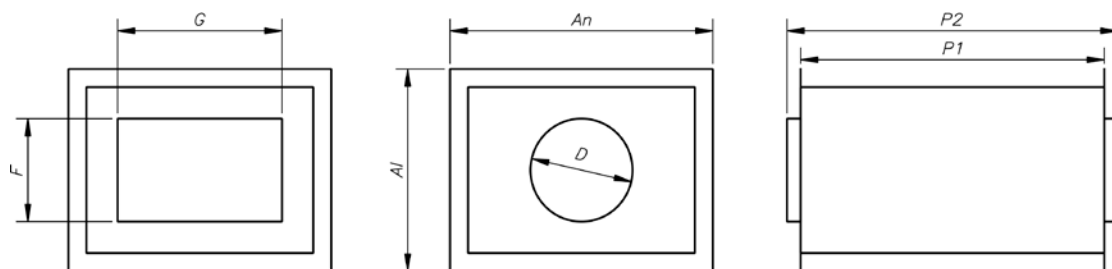

CJFILTER/REC

Filterkästen für runde und rechteckige Leitungen, ausgestattet mit verschiedenen Filtern je nach Modell

Hauptmerkmale:

- Seitliche Wartungsplatte.
- Einfache Installation.
- Filter können einfach und schnell mithilfe von Führungen ausgetauscht werden.
- 5 mm dicke Schalldämmung.
- Modelle mit niedrigem Profil für den Einbau in Zwischendecken.
- Kompakte Filter der Filterklasse F7 und F9 für die Montage auf 98-mm-Schiene.
- Polyeder-Filter der Filterklasse E10, H13 und Aktivkohle mit 292 mm Tiefe für die Montage auf 25-mm-Schiene.

Bestellnummer

Abmessungen mm

	Al	An	P1	P2	F	G	D
CJFILTER/REC-300x600-150	370	640	450	530	-	-	150
CJFILTER/REC-300x600-160	370	640	450	530	-	-	160
CJFILTER/REC-300x600-200	370	640	450	530	-	-	200
CJFILTER/REC-300x600-250	370	640	450	530	-	-	250
CJFILTER/REC-300x600-250x500	370	640	450	530	250	500	-
CJFILTER/REC-500x700-250x500	570	740	450	530	250	500	-
CJFILTER/REC-500x700-300x700	570	740	450	530	300	700	-
CJFILTER/REC-500x700-315	570	740	450	530	-	-	315
CJFILTER/REC-500x700-355	570	740	450	530	-	-	355
CJFILTER/REC-500x700-400x700	570	740	450	530	400	700	-

Druckverlust-Kennlinien

Q= Volumenstrom in m³/h, m³/s und cfm Pe= Statischer Druck in mmH₂O, Pa und inwg

Codes verfügbarer Filter und Filterkombinationen nach Kastengrößen

KASTENGRÖSSE (Höhe x Breite)	ANZAHL FILTER NACH KASTENGRÖSSE FILTERGRÖSSE			FILTERCODE NACH GRÖSSE UND EFFIZIENZ					
	287x592	490x592	592x592	FILTERGRÖSSE	F7	F9	CA	E10	H13
300x600	1	-	-	287x592	1104804	1104833	1082526	1104852	1104857
500x700	-	1	-	490x592	1104832	1104846	1104849	1104855	1104858
600x600	-	-	1	592x592	1082426	1104847	1082525	1104856	1104859
900x600	1	-	1						
1200x600	-	-	2						