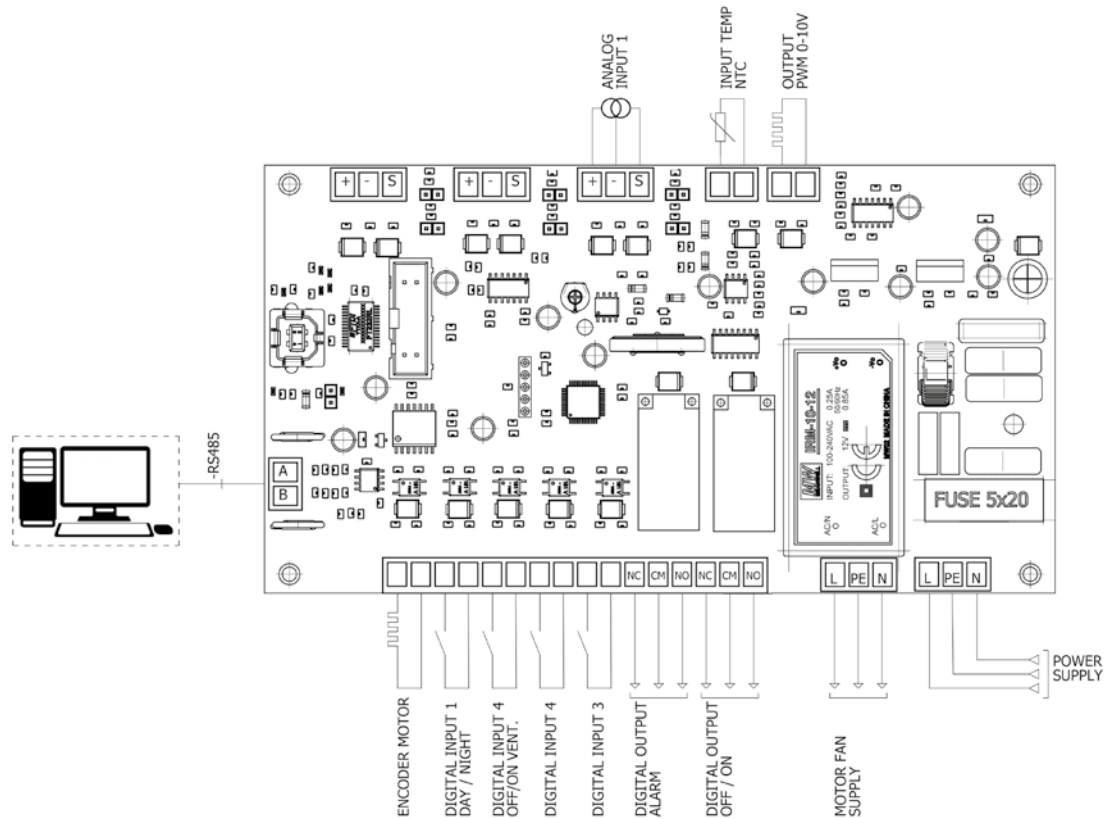

Anschlüsse

DAS IDEALE ZUBEHÖR FÜR LÜFTUNGSSYSTEME MIT EC TECHNOLOGY-MOTOR

Das System EC CONTROL ist mit **Geräten für Lüftungssysteme mit EC Technology-Motoren kompatibel** und gestattet die automatische Regelung des kontrollierten mechanischen Lüftungssystems (VMC).