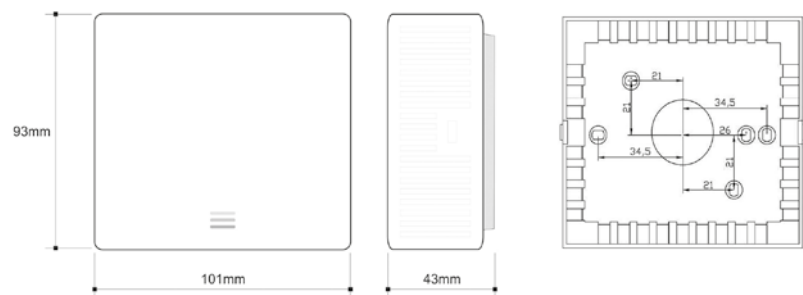

SI-PM2.5+VOC

Intelligente Sonde für die CAP/EC-Steuerung, für die Lüftungssteuerung auf Basis von Feststoffpartikel- und VOC-Parametern

Abmessungen mm

SI-CO2+VOC

Intelligente Sonde für die CAP/EC-Steuerung, für die Lüftungssteuerung auf Basis von CO₂- und VOC-Parametern

Abmessungen mm