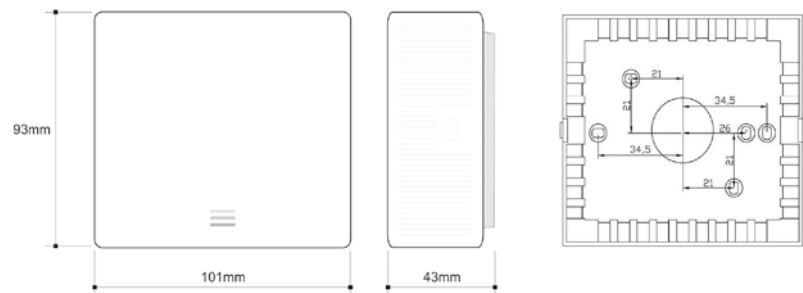

# SI-PM2.5+VOC

Intelligente Sonde für die CAP/EC-Steuerung, für die Lüftungssteuerung auf Basis von Feststoffpartikel- und VOC-Parametern

Abmessungen mm

# SI-CO2+VOC

Intelligente Sonde für die CAP/EC-Steuerung, für die Lüftungssteuerung auf Basis von CO<sub>2</sub>- und VOC-Parametern

Abmessungen mm