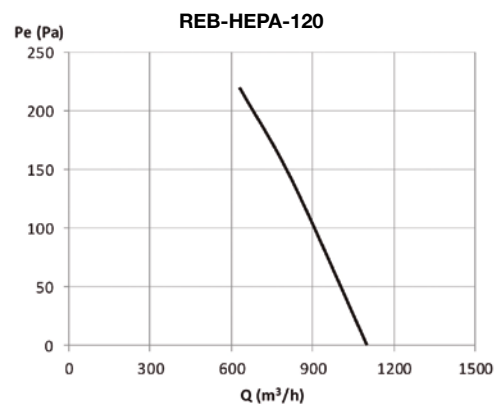

Kennlinien