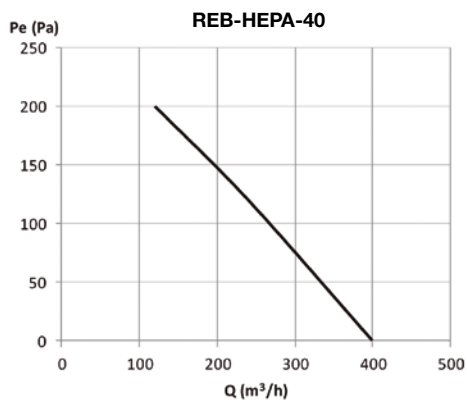

Kennlinien