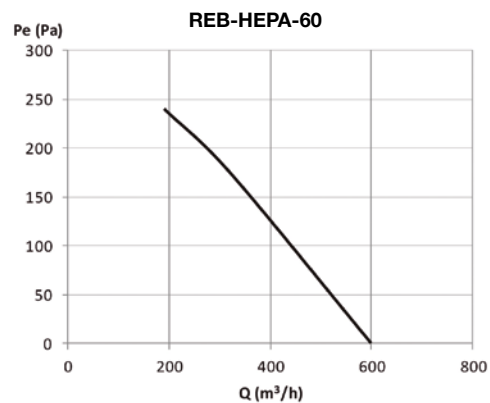

Kennlinien