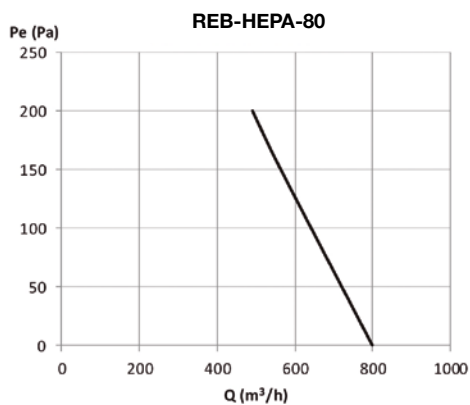

Kennlinien