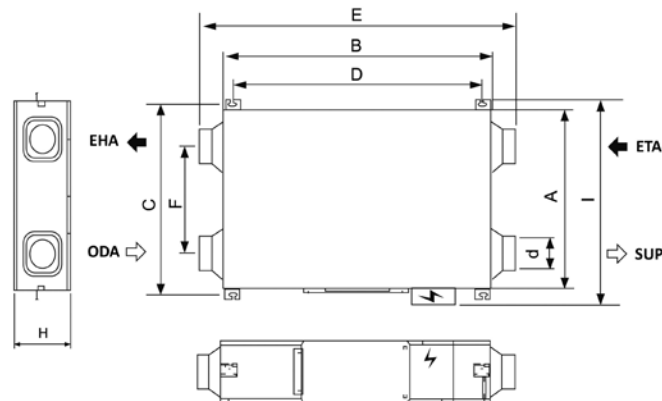

Abmessungen mm

Modell	A	B	C	D	E	F	H	I	d
REB-HEPA-40	807	984	864	913	1176	482	273	903	143
REB-HEPA-60	1007	1066	1055	1008	1230	728	322	1135	195
REB-HEPA-80	882	1402	940	1335	1565	431	400	1010	245
REB-HEPA-120	1132	1402	1190	1335	1565	681	400	1260	245