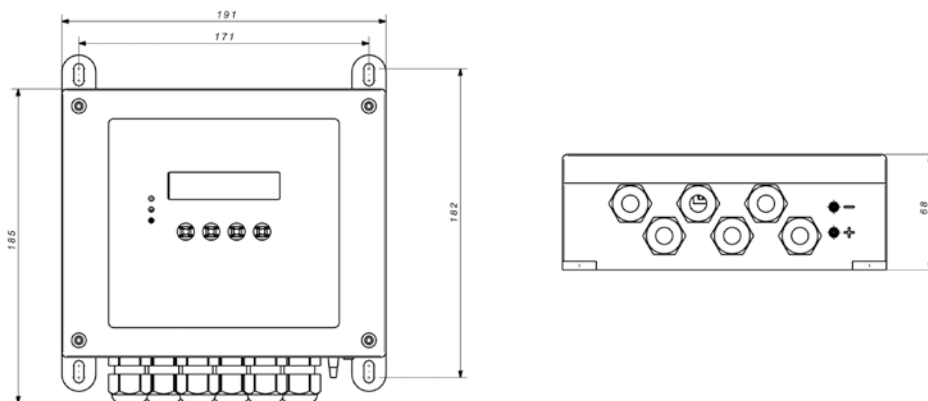

Abmessungen mm