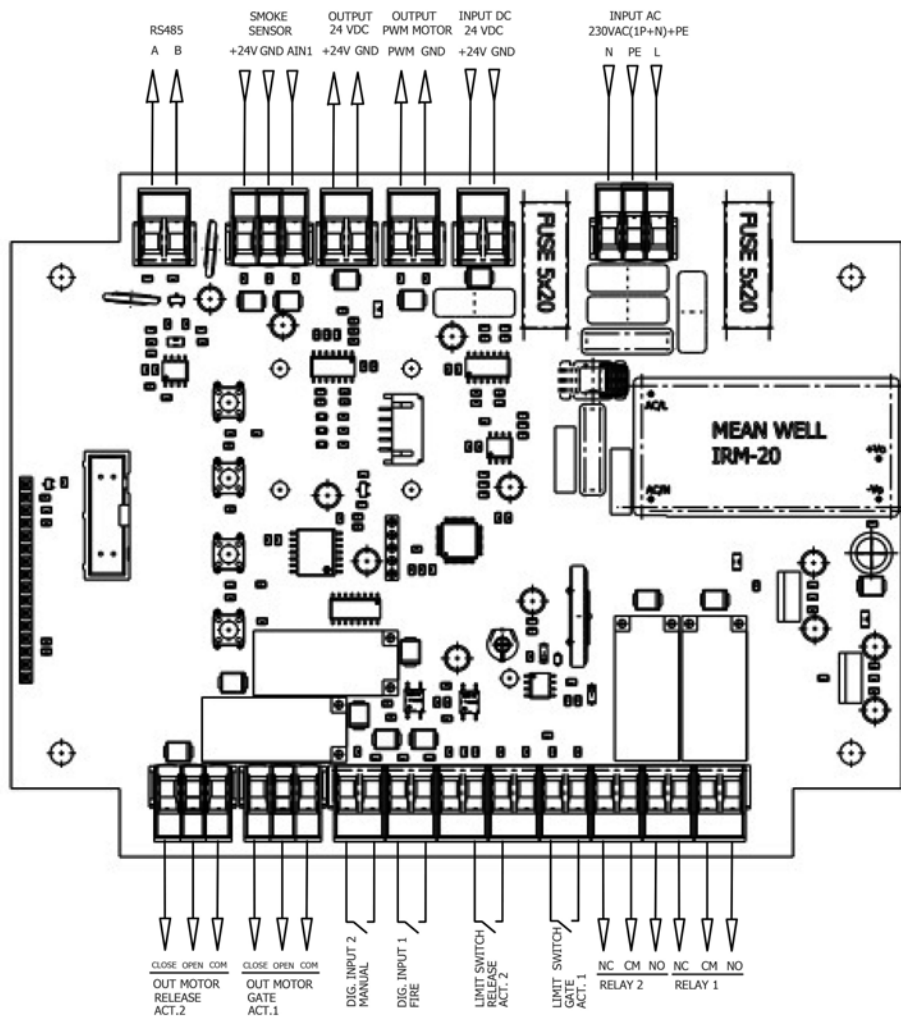

Anschlüsse