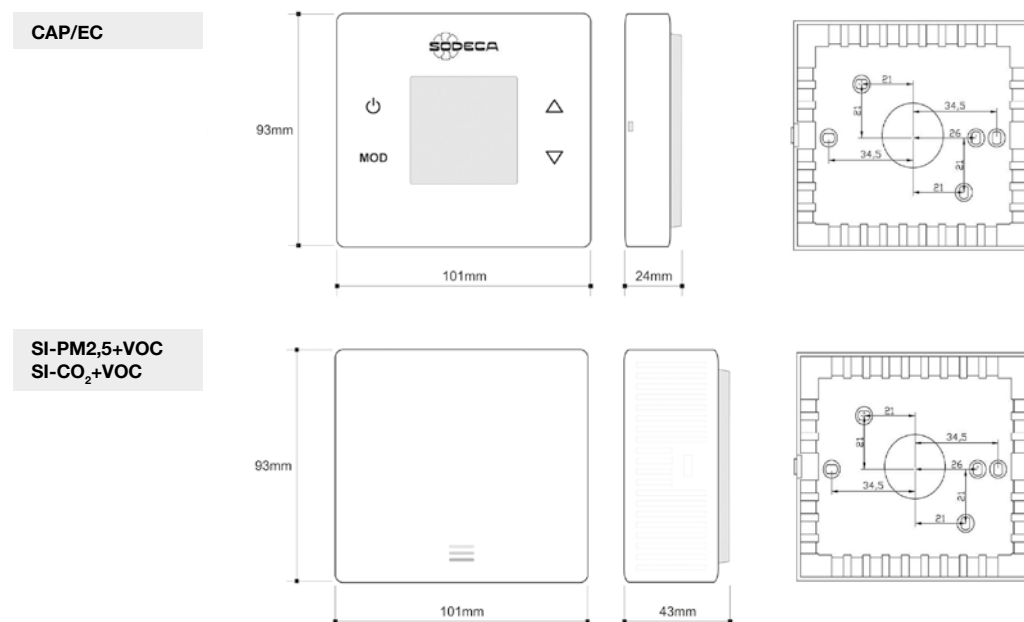

Controllo intelligente progettato per il funzionamento automatico o manuale dei ventilatori EC Technology.

Caratteristiche dell'unità principale:

- Display LCD con Blacklight LED.
- Regolazione manuale del setpoint 0-10 V.
- Regolazione automatica del setpoint 0-10 V in base alle letture delle sonde.
- Sonde di temperatura e umidità integrate.
- Arresto a distanza di sicurezza.
- ON/OFF sistema di disinfezione.
- Allarme manutenzione filtri.
- Allarme manutenzione sistema di disinfezione.
- Programmazione oraria.
- Canale di comunicazione Modbus RTU.
- Installazione a muro o integrata nel ventilatore.
- Alimentazione 230 V 50 Hz.

- Ingressi:
  - 2 ingressi analogici 0-10 V per sonde PM2,5 VOC o CO₂.
  - 1 ingresso per contatto a potenziale zero del pressostato stato filtri.
  - 1 ingresso per contatto a potenziale zero di arresto a distanza.
- Uscite:
  - 1 uscita 0-10 V regolazione motore EC Technology.
  - 1 contatto a potenziale zero per azionamento del sistema di disinfezione.

Sonde intelligenti:

- LED indicatore di qualità dell'aria.
- Installazione a muro.
- Alimentazione 230 V 50 Hz.
- Opzioni disponibili:
  - PM2,5+VOC: Per impianti a ricircolazione.
  - CO₂+VOC: Per impianti a ricambio d'aria.

Codice di ordinazione

	Tipo di regolazione				
	Temperatura	Umidità relativa	PM2,5	CO₂	VOC
CAP/EC	OK	OK	-	-	-
CAP/EC con PM2,5+VOC	OK	OK	OK	-	OK
CAP/EC con CO₂+VOC	OK	OK	-	OK	OK

Dimensioni in mm