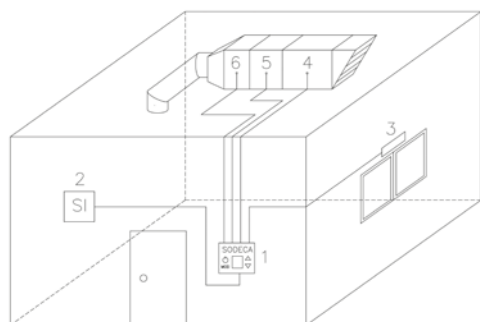

Esempio di installazione

1. Controllo CAP/EC.
2. Sonde SI-PM_{2,5}+VOC o SI-CO₂+VOC.
3. Arresto a distanza (contatto a potenziale zero).
4. Apparecchiatura con ventilatore EC Technology con regolazione 0-10 V.
5. Pressostato stato filtri (contatto a potenziale zero).
6. Azionamento del sistema di disinfezione (relè 5 A - 230 V AC).