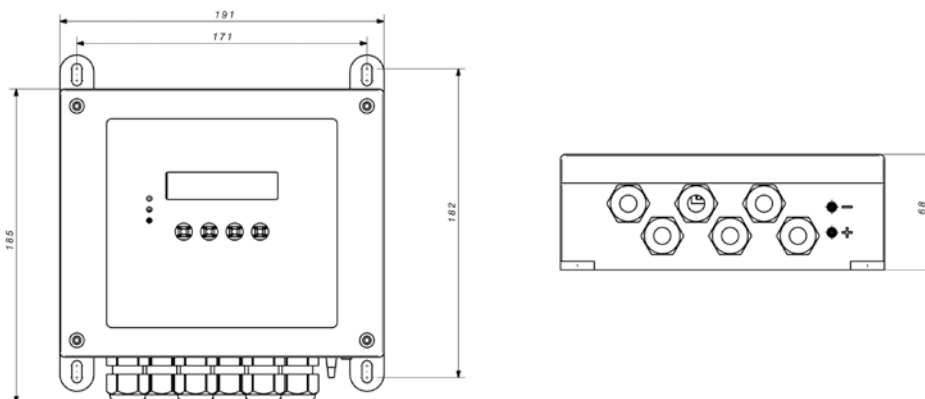

Dimensioni in mm