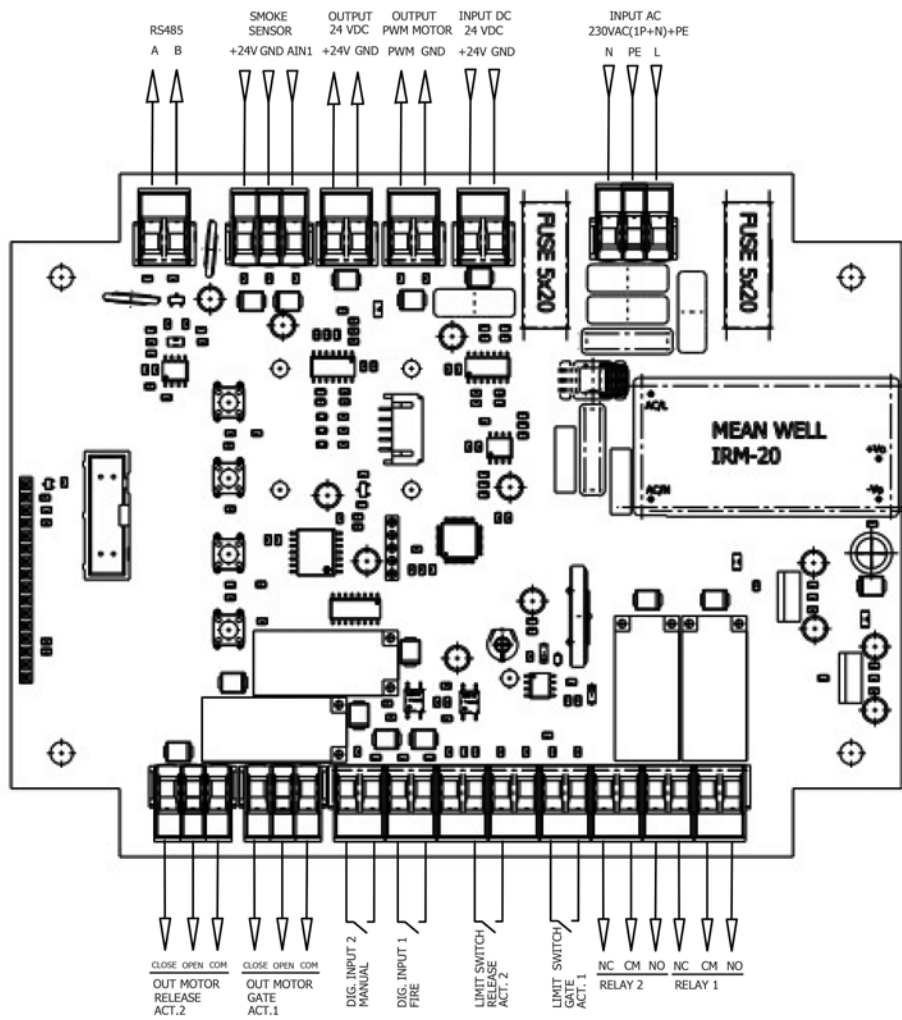

Connessioni