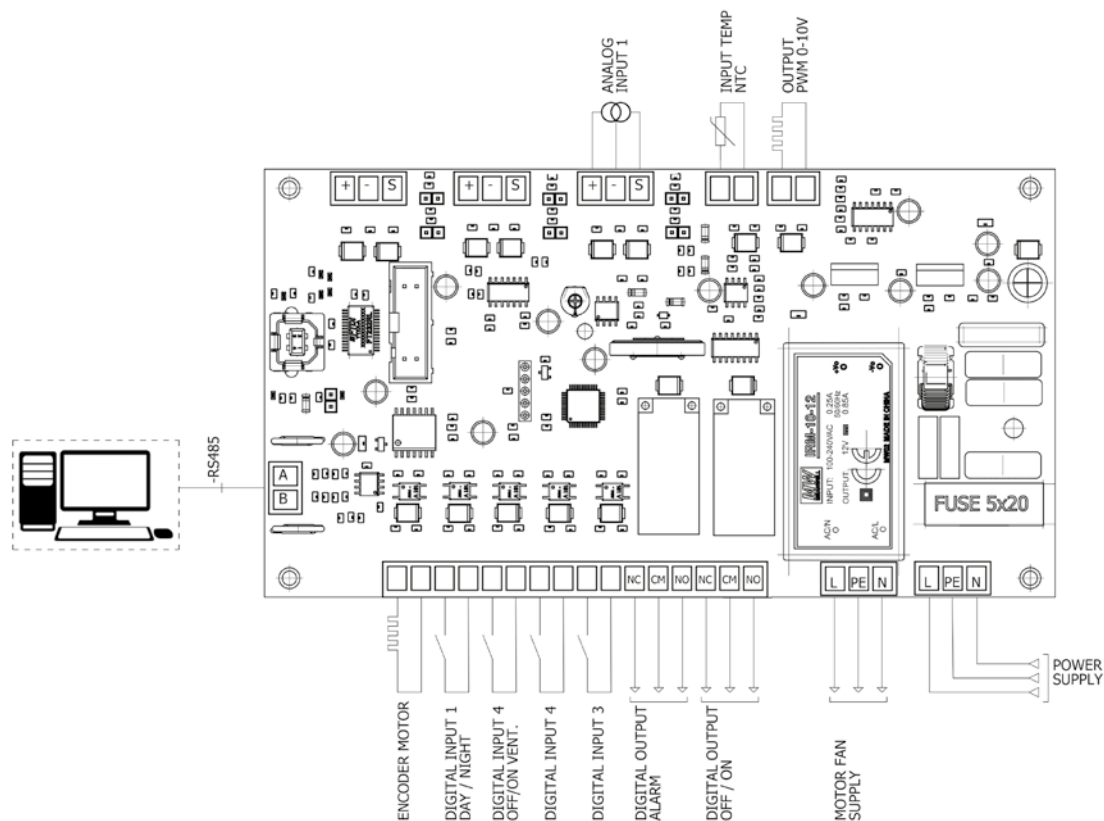

Connessioni

IL COMPLEMENTO IDEALE PER SISTEMI DI VENTILAZIONE CON MOTORE EC TECHNOLOGY

Il sistema EC CONTROL è **compatibile con apparecchiature con sistema di ventilazione con motori EC Technology** e permette di regolare automaticamente il sistema di ventilazione meccanica controllata (VMC).