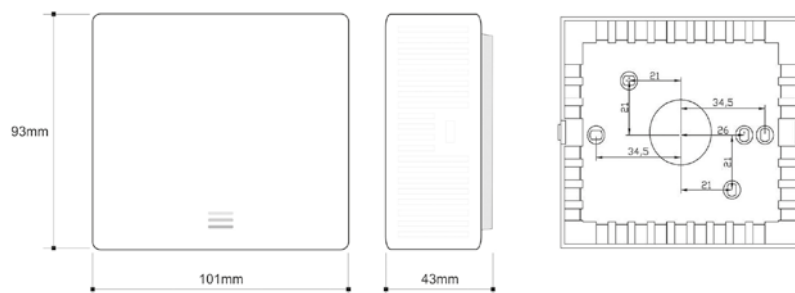

# SI-PM2.5+VOC

*Sonda intelligente per il controllo CAP/EC per la regolazione della ventilazione a partire dai parametri delle particelle solide e dei composti organici volatili*

**Dimensioni in mm**

# SI-CO2+VOC

*Sonda intelligente per il controllo CAP/EC per la regolazione della ventilazione a partire dai parametri della CO2 e dei composti organici volatili*

**Dimensioni in mm**