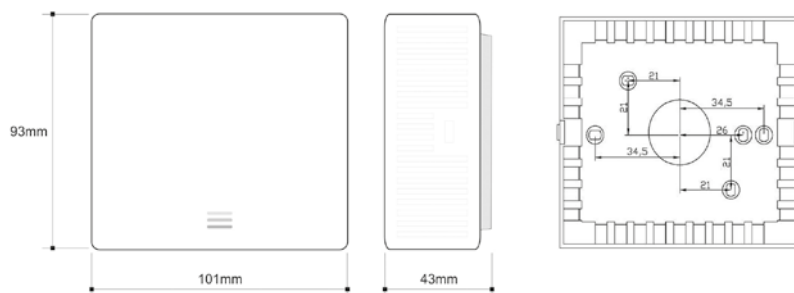

SI-PM2.5+VOC

Sonda intelligente per il controllo CAP/EC per la regolazione della ventilazione a partire dai parametri delle particelle solide e dei composti organici volatili

Dimensioni in mm

SI-CO2+VOC

Sonda intelligente per il controllo CAP/EC per la regolazione della ventilazione a partire dai parametri della CO2 e dei composti organici volatili

Dimensioni in mm