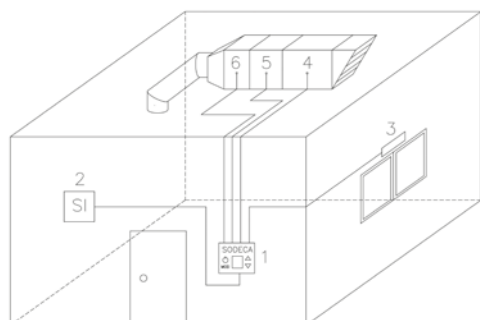

Exemplo de instalação

1. Controlo CAP/EC.
2. Sondas SI-PM2,5+VOC ou SI-CO₂+VOC.
3. Paragem remota (contacto sem tensão).
4. Equipamento com ventilador EC Technology, com regulação de 0-10 V.
5. Pressostato de estado de filtros (contacto sem tensão).
6. Acionamento do sistema de desinfeção (relé de 5 A – 230 V CA).