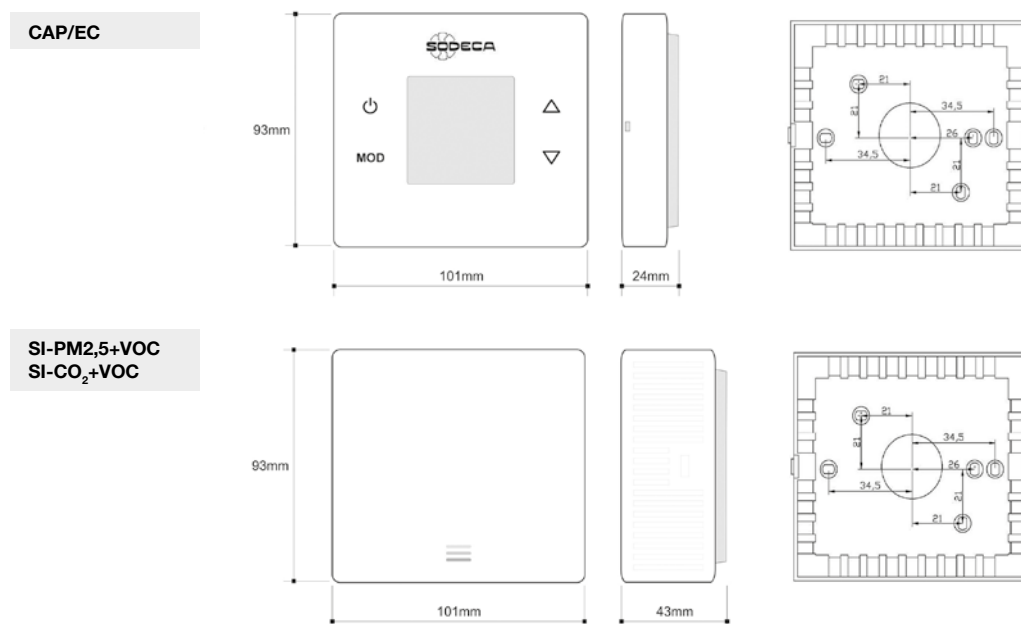

Controlo inteligente desenhado para o funcionamento automático ou manual de ventiladores EC Technology.

Características da unidade principal:

- Visor LCD com Backlight de LED.
- Regulação manual de referência de 0-10 V.
- Regulação automática de referência de 0-10 V segundo as leituras das sondas.
- Sondas de temperatura e humidade integradas.
- Paragem remota por segurança.
- ON/OFF sistema de desinfeção.
- Alarme de manutenção dos filtros.
- Alarme de manutenção do sistema de desinfeção.
- Programação horária.
- Canal de comunicações Modbus RTU.
- Instalação na parede ou no próprio ventilador.
- Alimentação 230 V 50 Hz.

• Entradas:

- 2 entradas analógicas de 0-10 V para sondas PM2,5, VOC ou CO₂.
- 1 entrada para contacto sem tensão de pressostato de estado dos filtros.
- 1 entrada para contacto sem tensão de paragem remota.

• Saídas:

- 1 saída de 0-10 V regulação do motor EC Technology.
- 1 contacto sem tensão de acionamento do sistema de desinfeção.

Sondas inteligentes:

- LED indicador do estado do ar.
- Instalação na parede.
- Alimentação 230 V 50 Hz.
- Opções disponíveis:
  - PM2,5+VOC: Para instalações de recirculação.
  - CO₂+VOC: Para instalações de renovação.

Código de pedido

	Tipo de regulação				
	Temperatura	Humidade relativa	PM2,5	CO₂	VOC
CAP/EC	OK	OK	-	-	-
CAP/EC com PM2,5+VOC	OK	OK	OK	-	OK
CAP/EC com CO₂+VOC	OK	OK	-	OK	OK

Dimensões mm