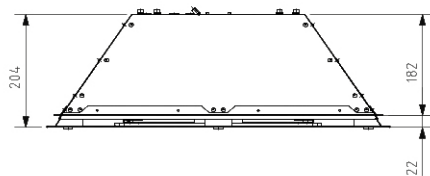

Размеры (мм)

Управление

Установленный заподлицо WiFi-контроллер для электродвигателей переменного тока мощностью до 300 Вт, с соединениями для вспомогательного оборудования
Этот контроллер позволяет регулировать скорость вращения вентилятора и включать и выключать лампы бактерицидной камеры. Кроме того, он имеет возможность подключения по сети WiFi для дистанционного управления, что позволяет программировать функции и таймер через приложение Smart Life.