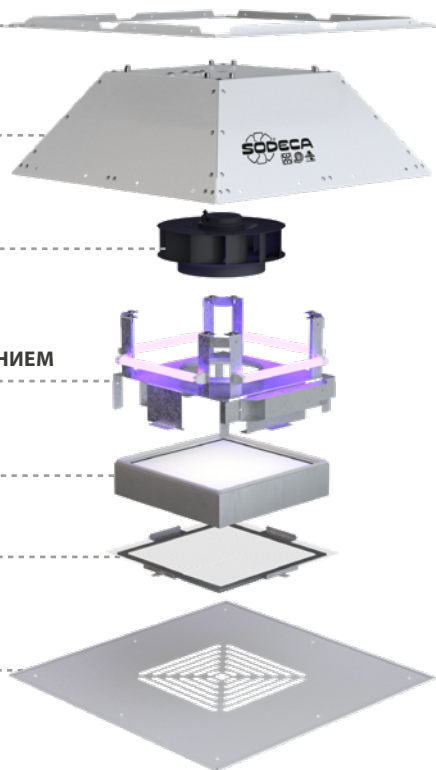

САМОНЕСУЩАЯ КОНСТРУКЦИЯ

ВСТАВНОЙ КОРПУС

ПРЯМОТОЧНЫЙ ВЕНТИЛЯТОР

БАКТЕРИЦИДНАЯ КАМЕРА
С КОРОТКОВОЛНОВЫМ УФ-ИЗЛУЧЕНИЕМ

ФИЛЬТР НЕРА Н14

СЕТЧАТЫЙ ФИЛЬТР
ПРЕДВАРИТЕЛЬНОЙ ОЧИСТКИ

ВПУСКНАЯ ПАНЕЛЬ

ПРИНЦИП ДЕЙСТВИЯ

Загрязненный внутренний воздух попадает внутрь через **впускную** панель, оснащенную мощным фильтром предварительной очистки, который задерживает крупные частицы. Затем этот воздух проходит через **высокоэффективный фильтр НЕРА Н14**, который задерживает 99,99 % твердых частиц. После этих двух ступеней фильтрации воздух проходит через **бактерицидную камеру с коротковолновым ультрафиолетовым излучением**, которое уничтожает все вирусы, бактерии и другие патогены. Наконец полностью очищенный и продезинфицированный воздух возвращается в помещение.

ПОДВЕСНЫЕ ПОТОЛКИ

Специально разработаны для монтажа над подвесными потолками со съемными панелями 600 x 600 мм или внутри подвесных потолков, изготовленных из гипсокартона. Конструкция также позволяет монтаж на поверхности.

МИНИМИЗИРУЕТ ВИЗУАЛЬНОЕ ВОЗДЕЙСТВИЕ

Установка над подвесным потолком минимизирует визуальное воздействие установок очистки и увеличивает доступное пространство в помещении.

ПОДХОДЯТ для БОЛЬШИХ ПОМЕЩЕНИЙ