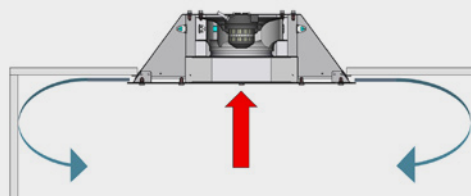

САМОНЕСУЩАЯ КОНСТРУКЦИЯ

ВСТАВНОЙ КОРПУС

ПРЯМОТОЧНЫЙ ВЕНТИЛЯТОР

БАКТЕРИЦИДНАЯ КАМЕРА
С КОРОТКОВОЛНОВЫМ УФ-ИЗЛУЧЕНИЕМ

ФИЛЬТР НЕРА Н14

СЕТЧАТЫЙ ФИЛЬТР
ПРЕДВАРИТЕЛЬНОЙ ОЧИСТКИ

ВПУСКНАЯ ПАНЕЛЬ

ПРИНЦИП ДЕЙСТВИЯ

ПОДВЕСНЫЕ ПОТОЛКИ

Специально разработаны для монтажа над подвесными потолками со съемными панелями 600 x 600 мм или внутри подвесных потолков, изготовленных из гипсокартона. Конструкция также позволяет монтаж на поверхности.

МИНИМИЗИРУЕТ ВИЗУАЛЬНОЕ ВОЗДЕЙСТВИЕ

Установка над подвесным потолком минимизирует визуальное воздействие установок очистки и увеличивает доступное пространство в помещении.

ПОДХОДЯТ для БОЛЬШИХ ПОМЕЩЕНИЙ